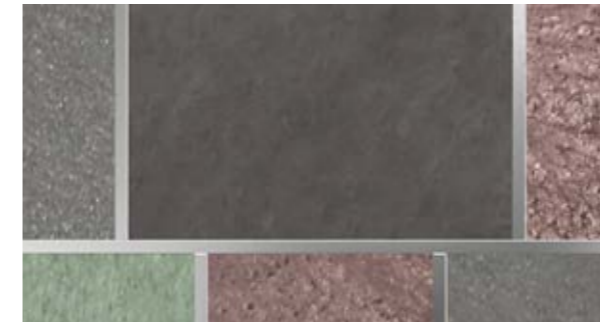

FOLIO DECORATIVO

PIEDRA