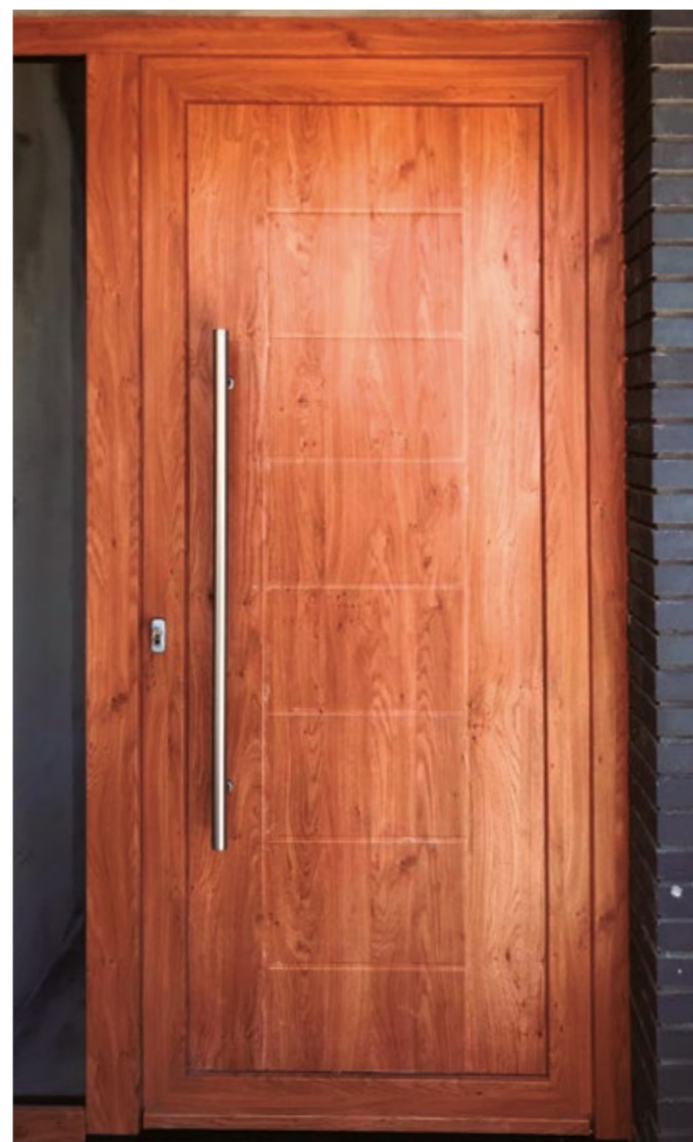

COLECCIÓN +LIDO

Una colección compuesta por sorprendentes y originales formas lineales.

Con diseños en donde las líneas del fresado son protagonistas, en +Lido encontrarás más de una puerta que se adapta a ti.

LO1

3V. MATE
2000 x 420

CIEGO

LO2

CIEGO
2000 x 800

1V. MATE

LO3

CIEGO
2000 x 800