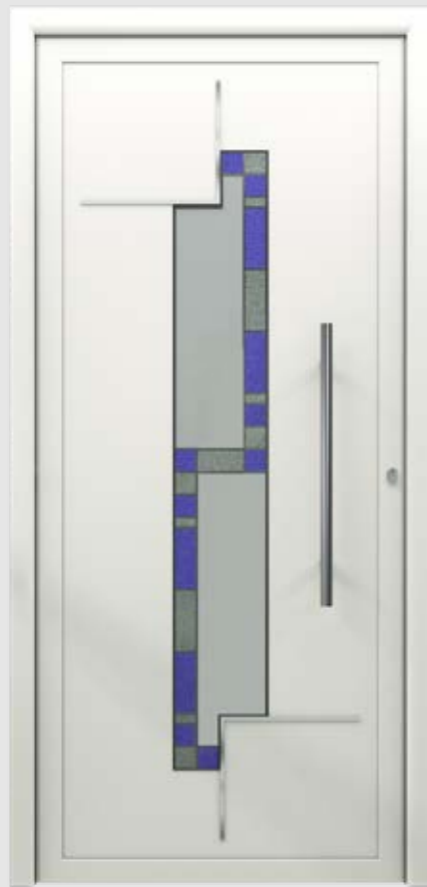

Una colección nacida como respuesta a un impulso innovador y atrevido.

AVPLUS 3

AVPLUS 1

AVPLUS 2

1V. DIAMANTE COLOR
1800 x 600

6V. MATE DIAMANTE
1800 x 700

6V. VITRAL EMPLOMADO

1V. VITRAL
EMPLOMADO

1V. MATE
DIAMANTE

(*) Todas las medidas de esta colección incluyen pletinas y varillas inox

AVPLUS 3

1V. VITRAL EMPLOMADO
1800 x 650

1V. DIAMANTE COLOR

AVPLUS 4

1V. VITRAL EMPLOMADO
1470 x 380

1V. MATE DIAMANTE

AVPLUS 5

1V. VITRAL
EMPLOMADO
1450 x 520

1V. MATE
TRANSP.

AVPLUS 6

1V. VITRAL
EMPLOMADO
1800 x 570

1V. MATE
TRANSP.

AVPLUS 7

1V. VITRAL
EMPLOMADO
1800 x 380

AVPLUS 10

1V. VITRAL
EMPLOMADO
1420 x 530

1V. MATE
DIAMANTE

AVPLUS 11

4V. VITRAL
EMPLOMADO
1800 x 420

4V. MATE

4V. DIAMANTE COLOR

AVPLUS 12